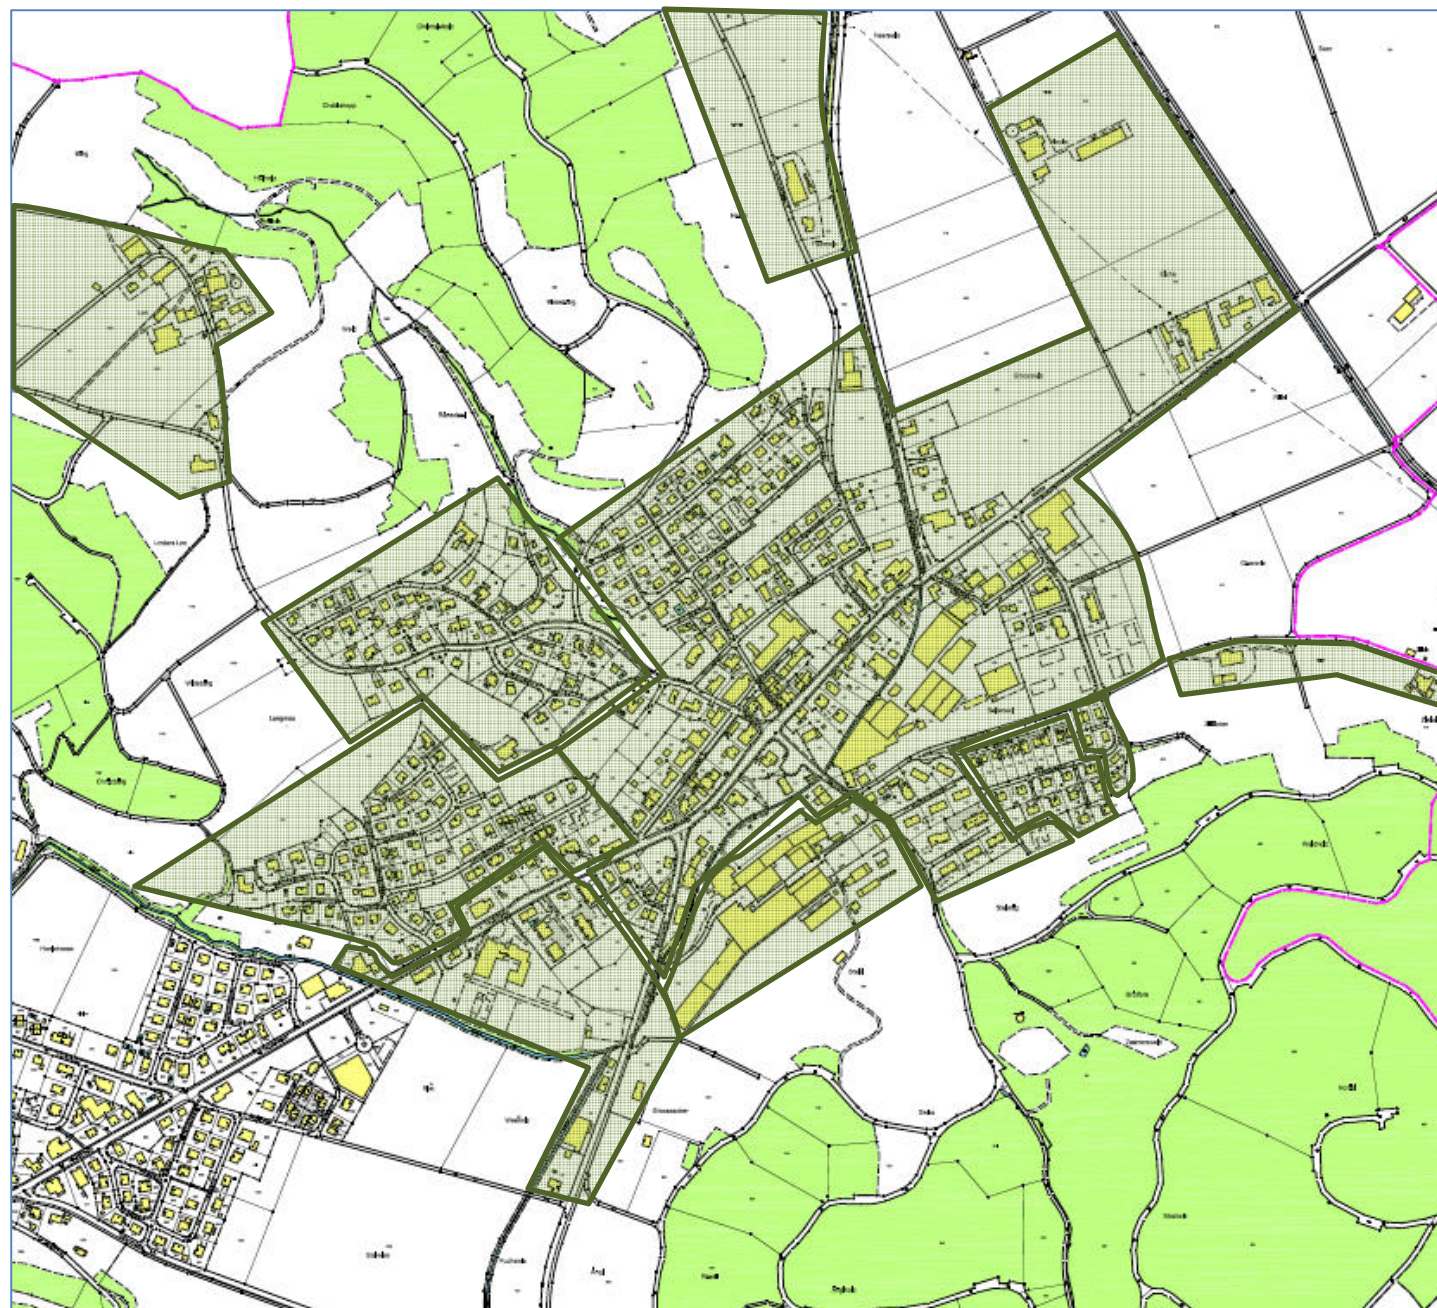

# Werk Bichelsee-Balterswil

FTTH-Ausbaustand

Stand: 2.11.2017

**Balterswil**

Ifwil

Itaslen

**Erschlossen**

Übrige Gebiete  
noch offen

FTTH-Ausbauplanung

Stand: November 2017

Balterswil  
Ifwil  
Itaslen

**Erschlossen**

Übrige Gebiete  
noch offen

FTTH-Ausbauplanung

Stand: November 2017

Balterswil  
Ifwil  
Itaslen

**Erschlossen**

Übrige Gebiete  
noch offen

FTTH-Ausbauplanung  
Stand: November 2017