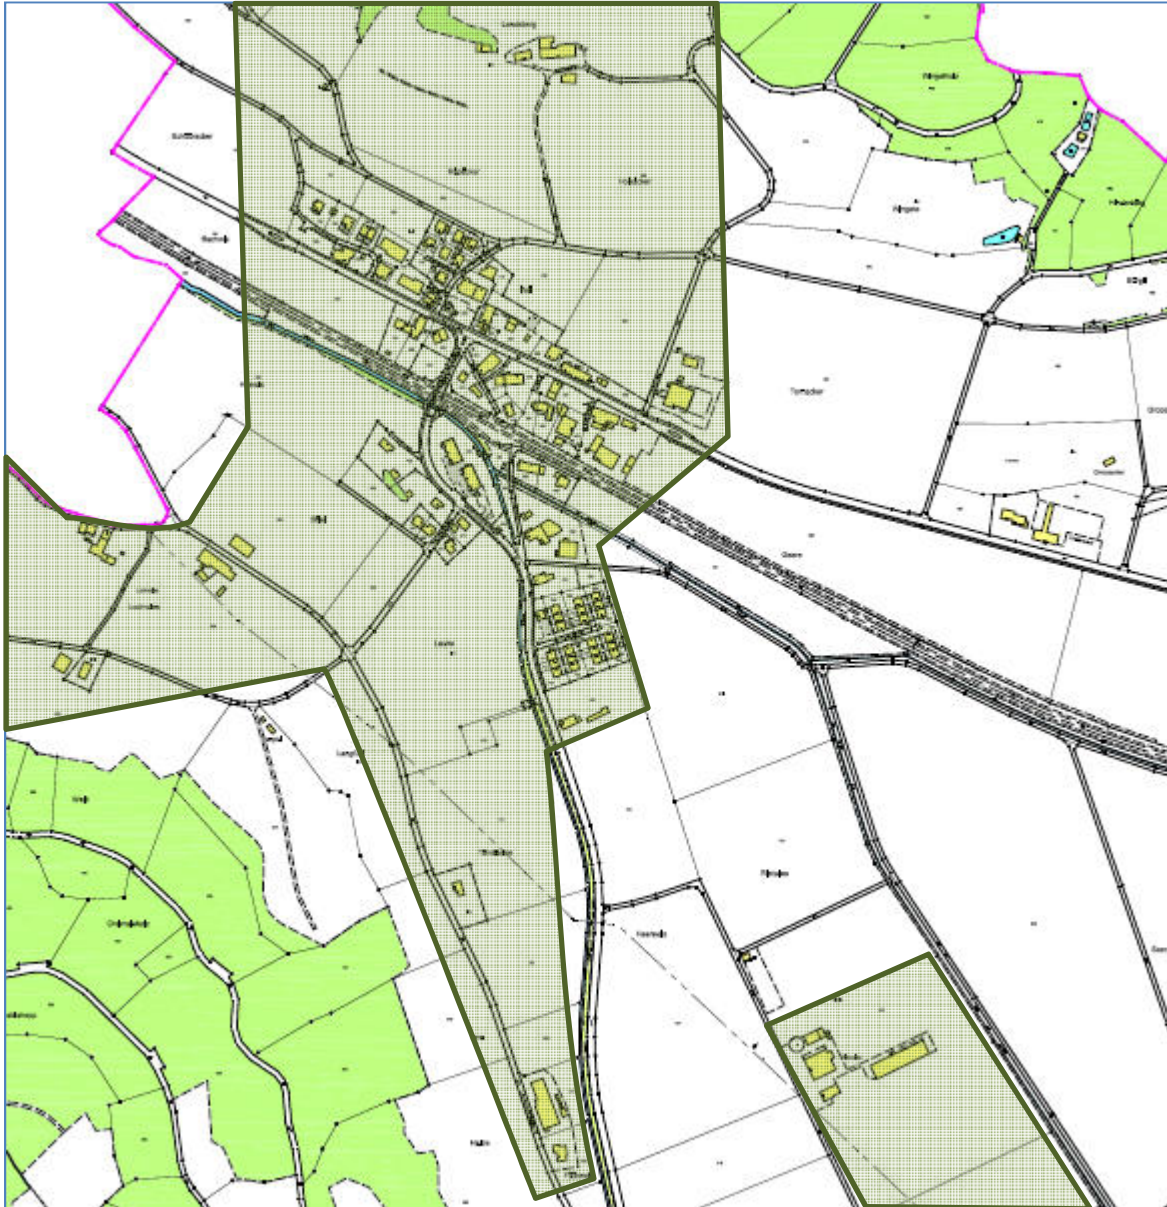

# Werk Bichelsee-Balterswil

FTTH-Ausbaustand

Stand: 2.11.2017

**Balterswil**

Ifwil

Itaslen

**Erschlossen**

Übrige Gebiete  
noch offen

FTTH-Ausbauplanung

Stand: November 2017

Balterswil  
Ifwil  
Itaslen

**Erschlossen**

Übrige Gebiete  
noch offen

FTTH-Ausbauplanung

Stand: November 2017

Balterswil  
Ifwil  
Itaslen

**Erschlossen**

Übrige Gebiete  
noch offen

FTTH-Ausbauplanung  
Stand: November 2017