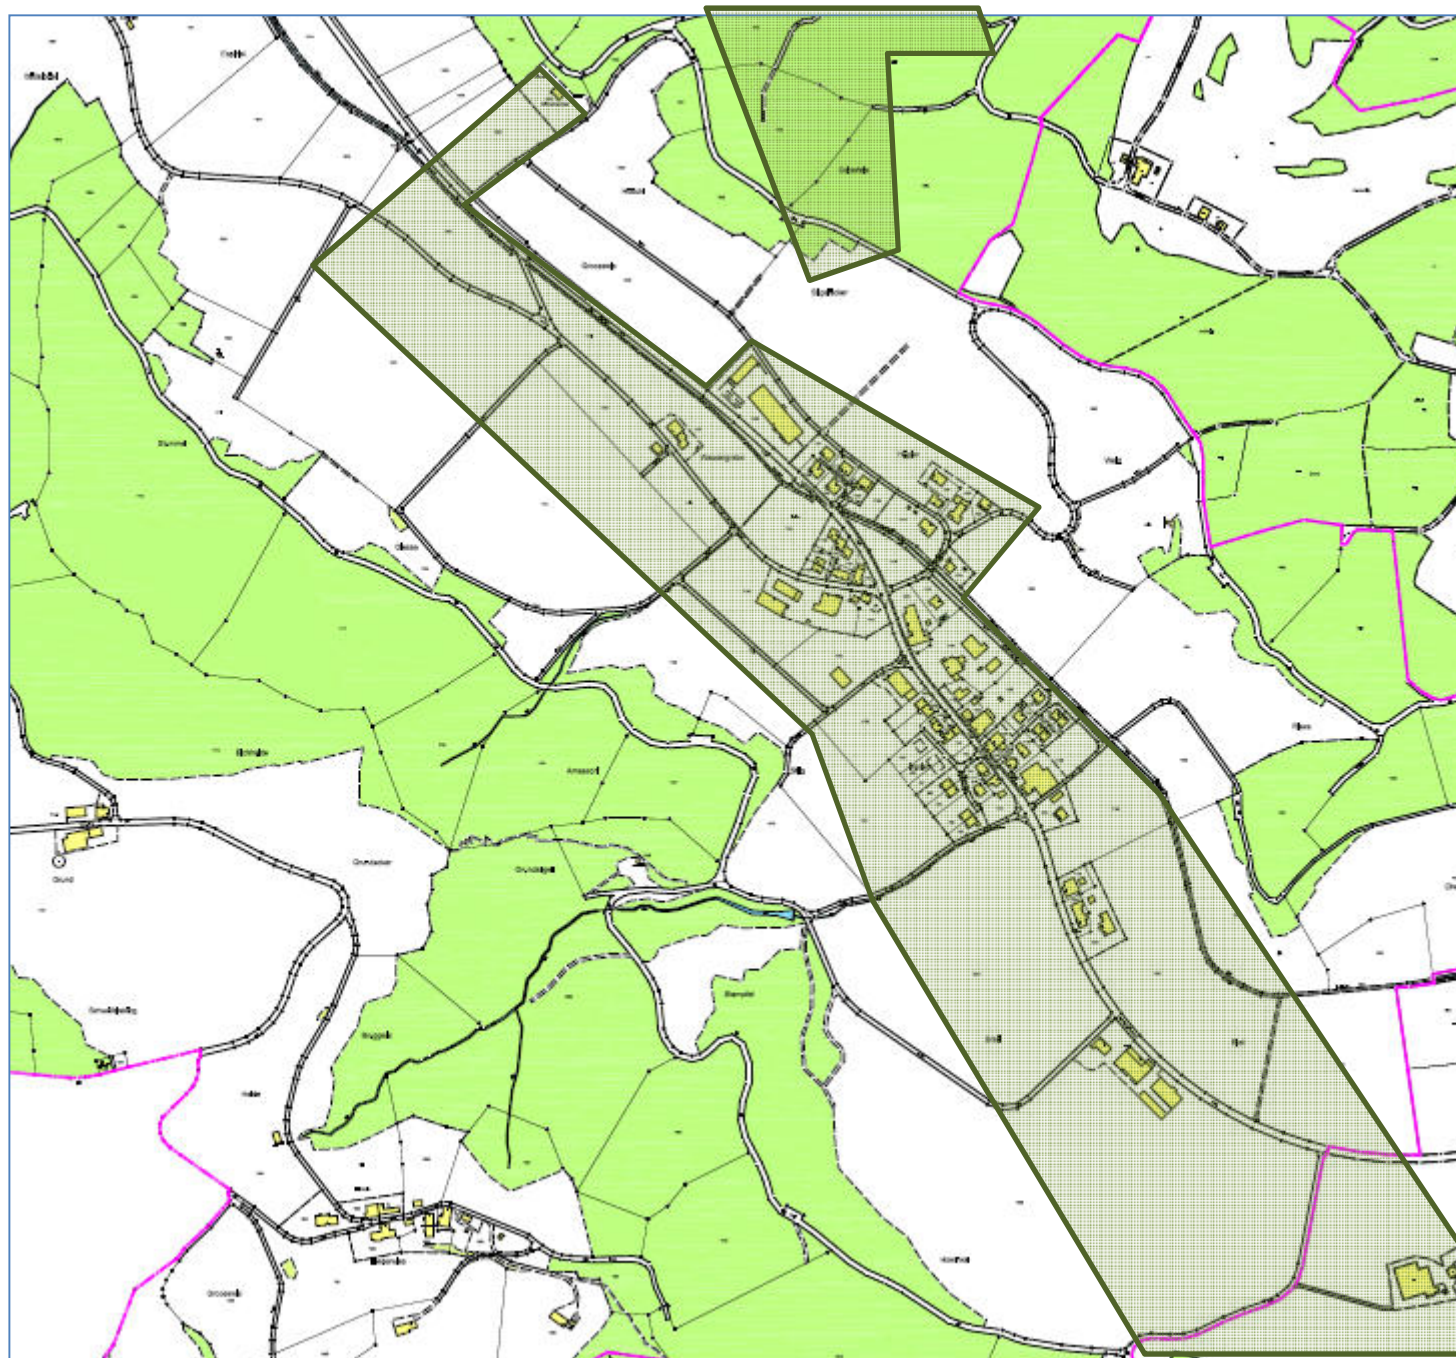

# Werk Bichelsee-Balterswil

FTTH-Ausbaustand

Stand: 2.11.2017

**Balterswil**

Ifwil

Itaslen

**Erschlossen**

Übrige Gebiete  
noch offen

FTTH-Ausbauplanung

Stand: November 2017

Balterswil  
Ifwil  
Itaslen

**Erschlossen**

Übrige Gebiete  
noch offen

FTTH-Ausbauplanung

Stand: November 2017

Balterswil  
Ifwil  
Itaslen

**Erschlossen**

Übrige Gebiete  
noch offen

FTTH-Ausbauplanung  
Stand: November 2017