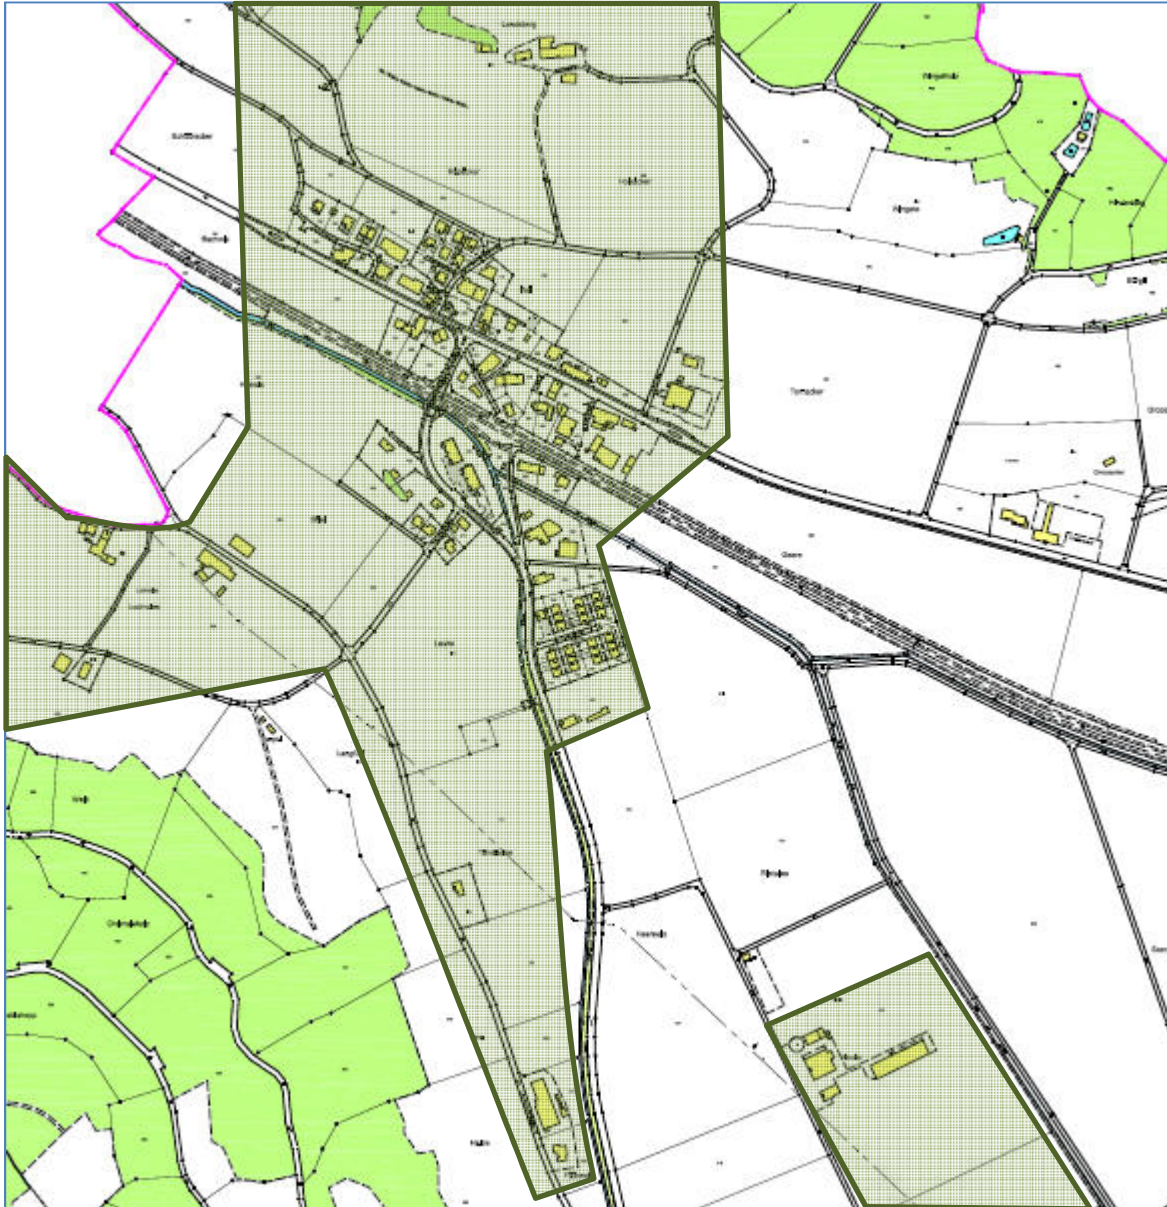

Werk Bichelsee-Balterswil

FTTH-Ausbaustand

Stand: 31.07.2017

Balterswil

Ifwil

Itaslen

Erschlossen

Im Bau

In Planung

Übrige Gebiete
noch offen

FTTH-Ausbauplanung

Stand: August 2017

Balterswil
Ifwil
Itaslen

Erschlossen

Übrige Gebiete
noch offen

Balterswil
Ifwil
Itaslen

Erschlossen

Übrige Gebiete
noch offen

FTTH-Ausbauplanung

Stand: August 2017