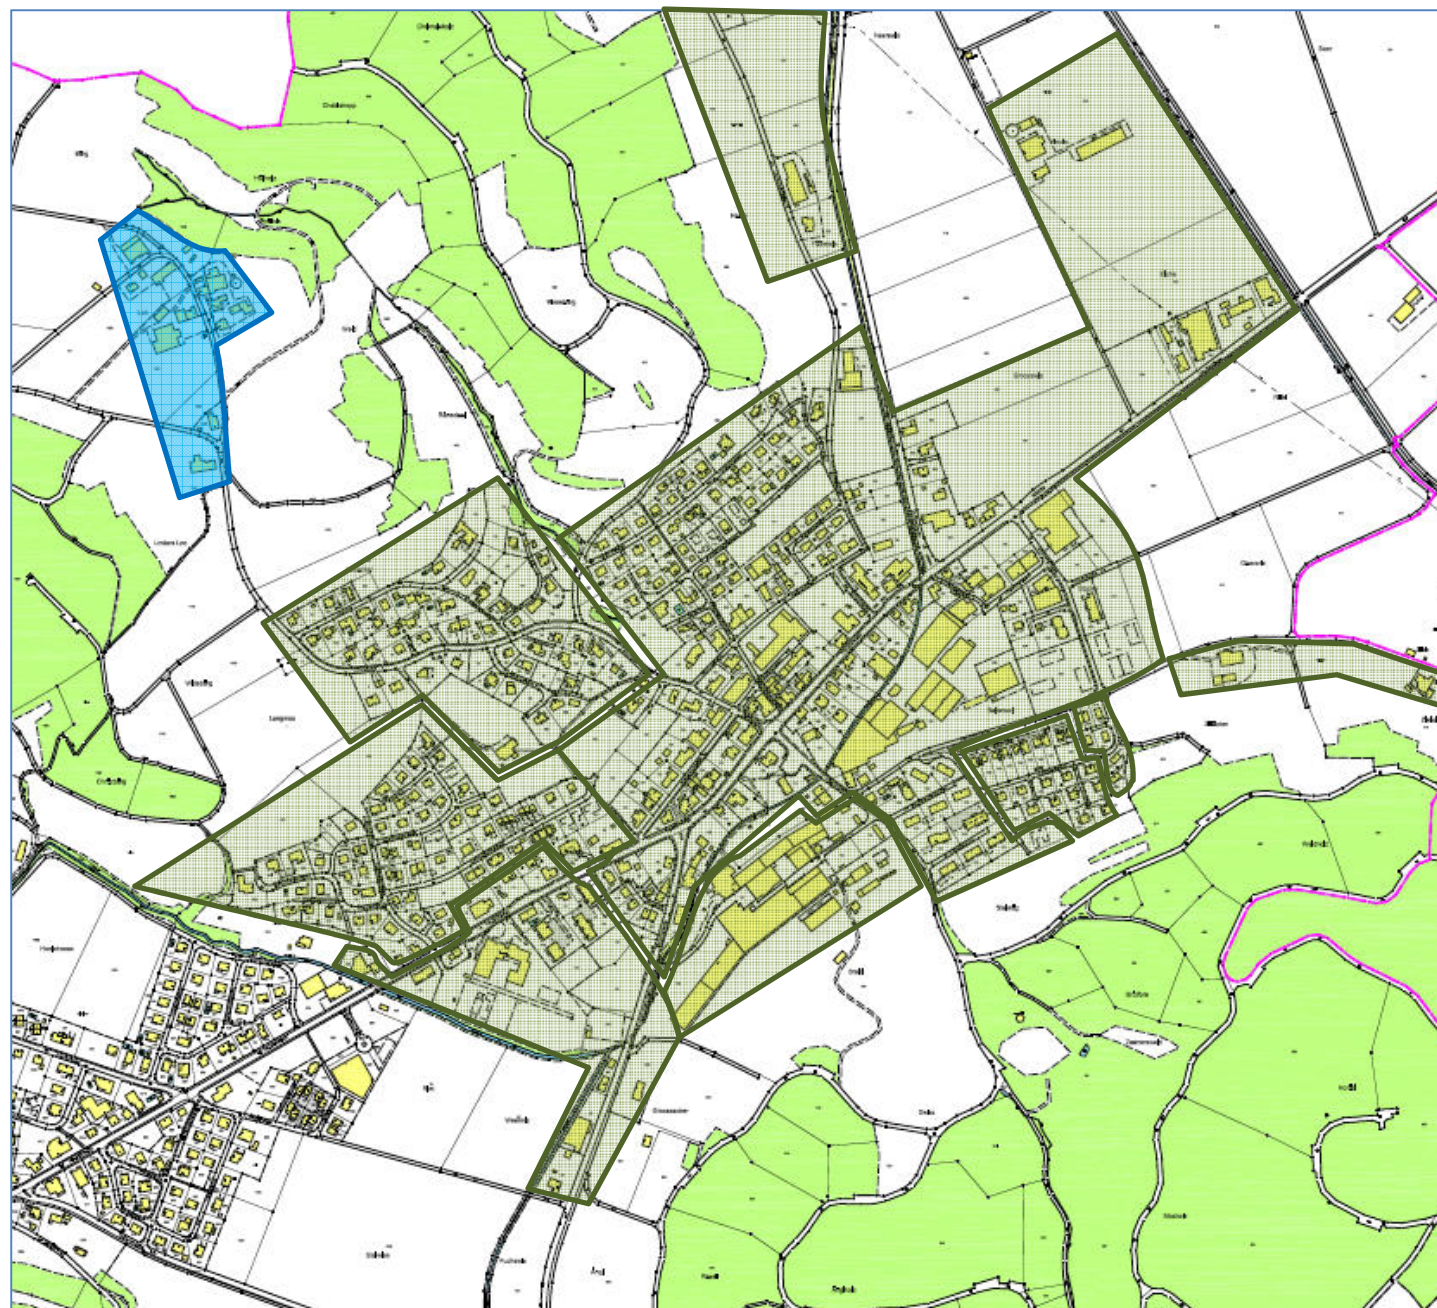

Werk Bichelsee-Balterswil

FTTH-Ausbaustand

Stand: 31.07.2017

Balterswil

Ifwil

Itaslen

Erschlossen

Im Bau

In Planung

Übrige Gebiete
noch offen

FTTH-Ausbauplanung

Stand: August 2017

Balterswil
Ifwil
Itaslen

Erschlossen

Übrige Gebiete
noch offen

Balterswil
Ifwil
Itaslen

Erschlossen

Übrige Gebiete
noch offen

FTTH-Ausbauplanung

Stand: August 2017