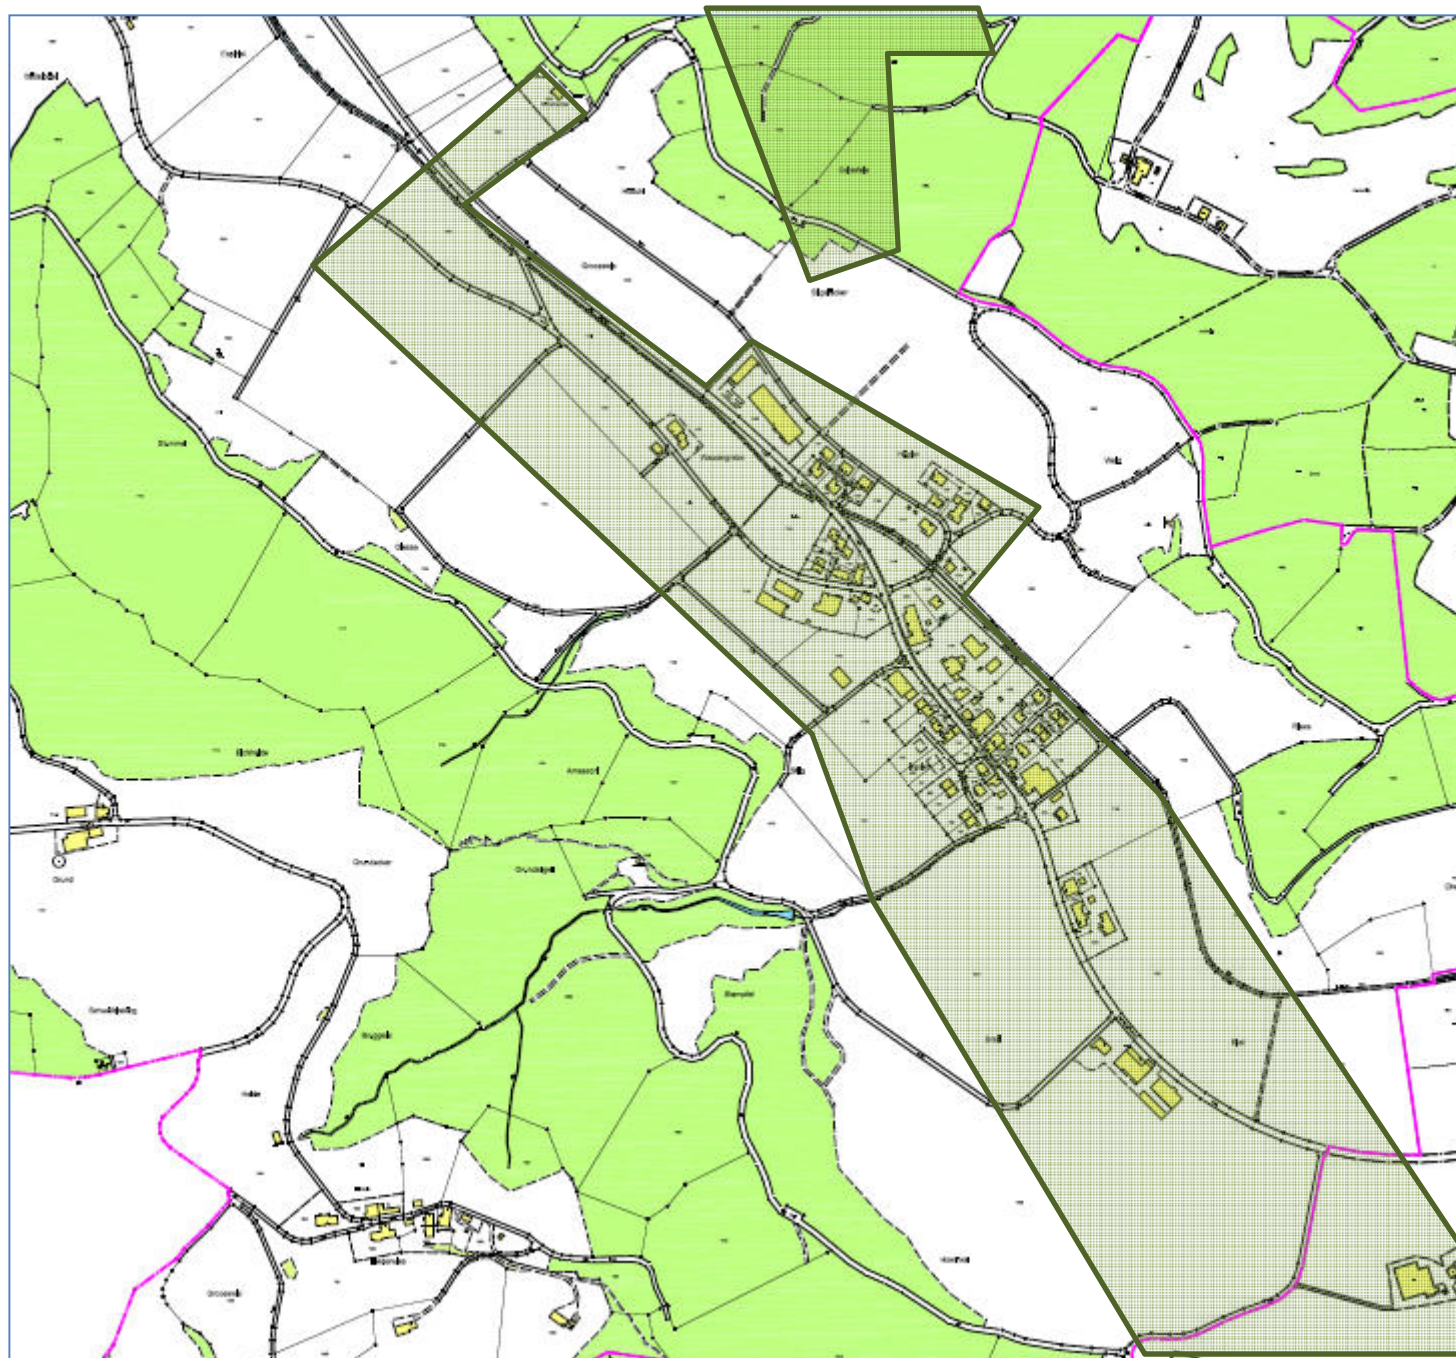

Werk Bichelsee-Balterswil

FTTH-Ausbaustand

Stand: 31.07.2017

Balterswil

Ifwil

Itaslen

Erschlossen

Im Bau

In Planung

Übrige Gebiete
noch offen

FTTH-Ausbauplanung

Stand: August 2017

Balterswil
Ifwil
Itaslen

Erschlossen

Übrige Gebiete
noch offen

Balterswil
Ifwil
Itaslen

Erschlossen

Übrige Gebiete
noch offen

FTTH-Ausbauplanung

Stand: August 2017